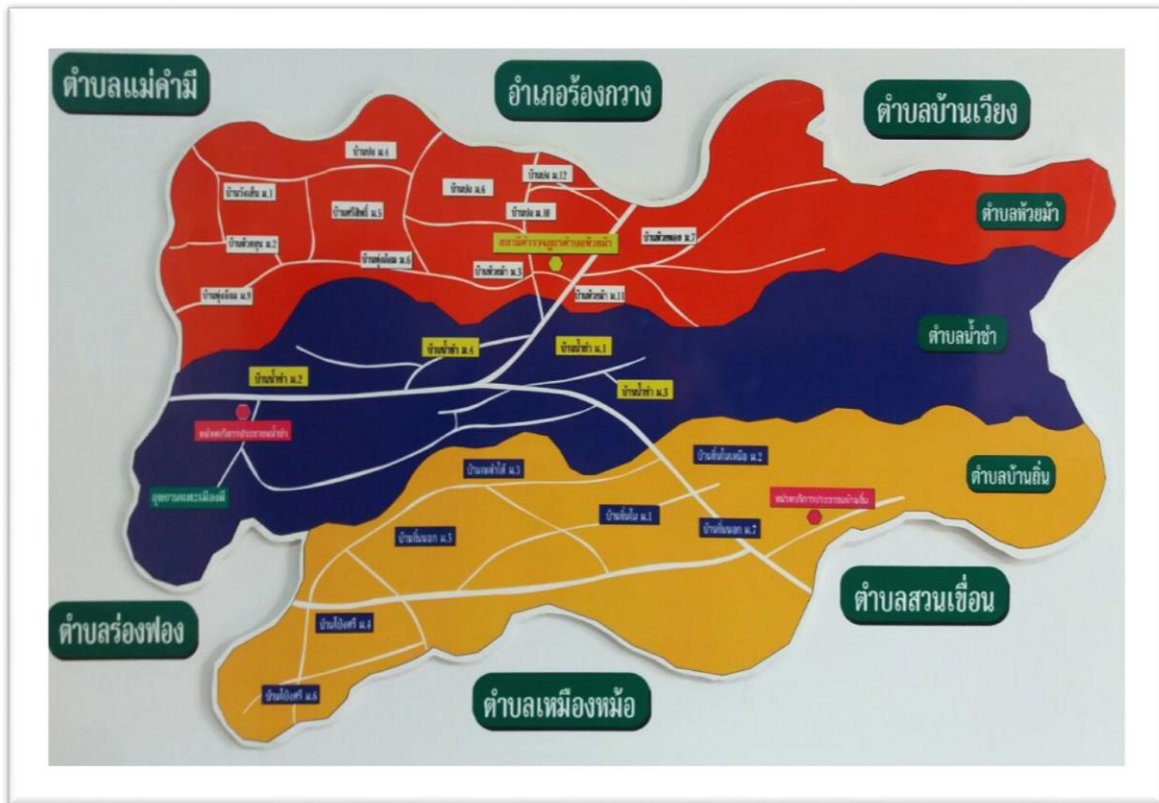

แผนที่รับผิดชอบ สภ.ห้วยม้า จว.แพร่

พื้นที่รับผิดชอบ 3 ตำบล 29 หมู่บ้าน

ตำบลบ้านถิ่น จำนวน 11 หมู่บ้าน

ตำบลห้วยม้า จำนวน 14 หมู่บ้าน

ตำบลน้ำชำ จำนวน 4 หมู่บ้าน

พื้นที่รับผิดชอบ จำนวน 115 ตร.กม. อาณาเขตติดต่อ

ทิศเหนือ : ติดตำบลแม่คำมี ตำบลบ้าน เวียง อ.ร่องกาง จ.แพร่

ทิศใต้ : ติดตำบลเมืองหม้อ อ.เมือง จ.แพร่

ทิศตะวันออก : ติดตำบลสวนเขื่อน อ.เมือง จ.แพร่

ทิศตะวันตก : ติด ตำบลแม่หล่าย ตำบล ร่องฟอง อ.เมือง จ.แพร่

เส้นทางการคมนาคม มีถนนสายหลักตัดผ่านพื้นที่รับผิดชอบ

1. ทางหลวงแผ่นดินหมายเลข 1134 : แม่หล่าย - บ้านเวียง
- ผ่านพื้นที่รับผิดชอบ จำนวน 4 กิโลเมตร
2. ทางหลวงแผ่นดินหมายเลข 1101 : หุ่นไต้ - ป่าแดง
- ผ่านพื้นที่รับผิดชอบ จำนวน 800 เมตร

จำนวนประชากร

ทั้งหมด 16,097 คน ชาย 7,813 คน หญิง 8,284 คน

สถานที่สำคัญในพื้นที่

1. อุทยานแพะเมืองผี
2. วัดพระธาตุถิ่นหลวง

อุทยานแพะเมืองผี ต.น้ำชำ อ.เมือง จว.แพร่

วัดพระธาตุถิ่นหลวง ต.บ้านถิ่น อ.เมือง จว.แพร่